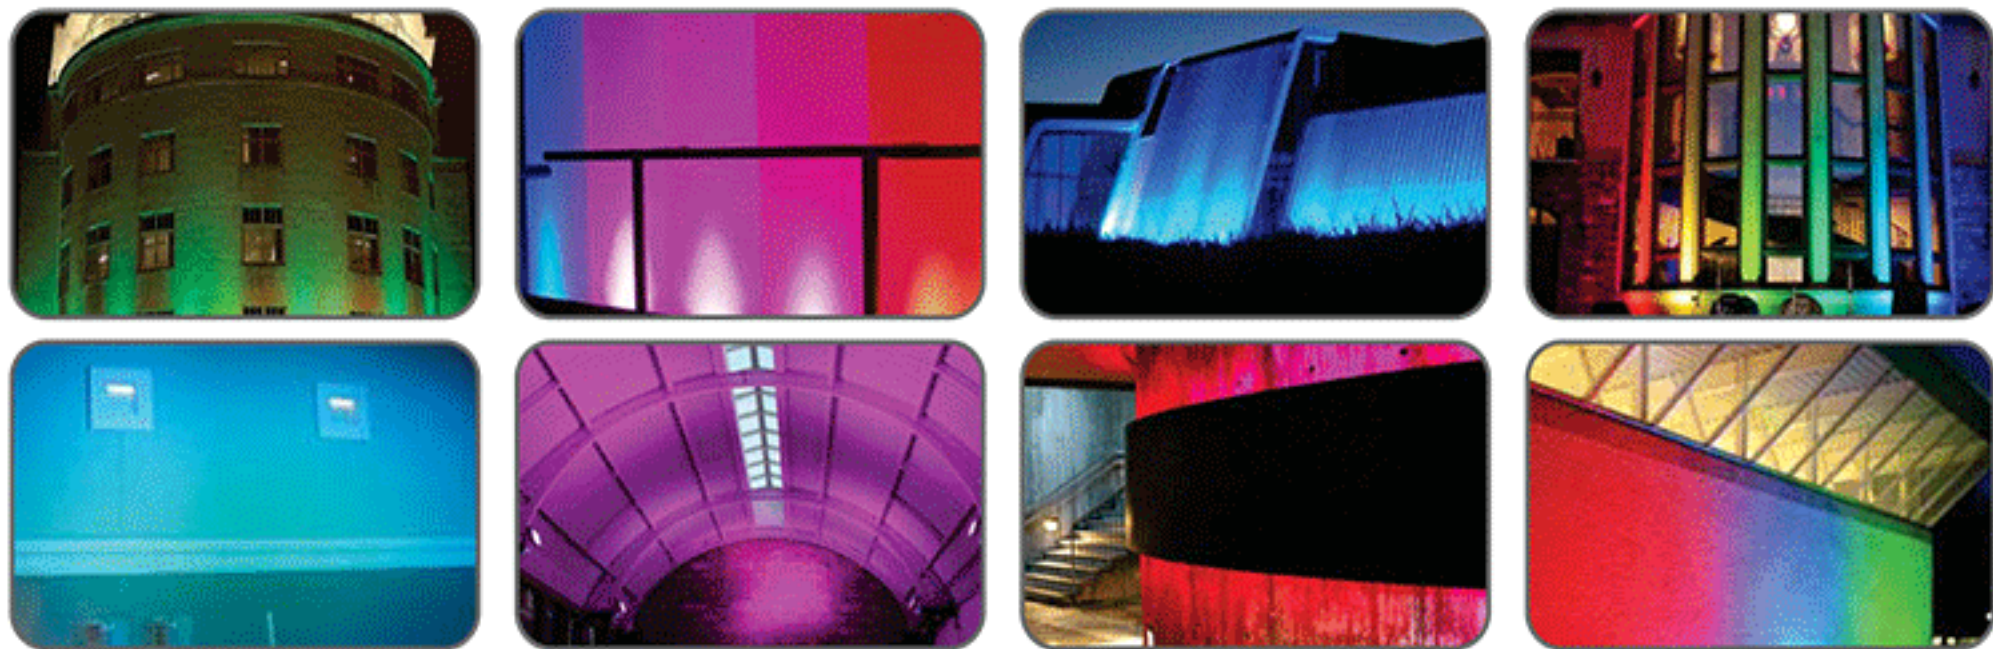

ILUMINACIÓN INTELIGENTE

Led Wall Washer

La luminaria **Wall Washer** de **Ciudadled.com** es ideal para espacios al exterior y es utilizada como iluminación decorativa para resaltar partes de un edificio, jardines, fachadas y monumentos. El **wall washer** se puede proveer en diferentes temperaturas de color, desde el blanco amarillento al blanco azulado, para que pueda adaptarse a variadas situaciones.

También contamos con iluminación RGB que nos permite jugar con gran variedad de colores. Podemos sincronizar varios equipos a través de un controlador inteligente, el equipo es amigable con diversos protocolos.